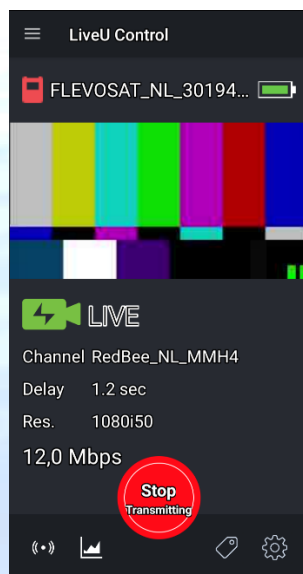

LiveU is een broadcastwaardig content distributiesysteem gebaseerd op verbindingen via bekabeld en/of draadloos internet.

Door het combineren van deze verbindingen kan een technisch hoogwaardige LIVE televisie uitzending uitgevoerd worden met een hoge verbindingzekerheid.

### De LU-300 Pro

Compact, snel inzetbaar, licht en degelijk. Voorzien van een eigen accu en beschermd door een stevige tas, de LU-300 Pro

Een krachtpatser welke in hoge resolutie uw uitzending in HEVC met een minimale vertraging verstuurd.

Het apparaat combineert maximaal zes IP-verbindingen: 4 mobiel, WiFi en LAN, gebaseerd op de gepatenteerde HEVC-bondingstechnologie van LiveU.

Eenvoudig te bedienen, duidelijk helder scherm, met audio uitgang voor een retourverbinding naar een IFB (oortje).

- HD video 1080i of p
- Elk gangbaar formaat
- Hoge videokwaliteit
- Tot 4 audio kanalen

Bedien de LU 300 Pro direct op de unit of maak gebruik van de handige app. Alle instellingen simpel en overzichtelijk op uw smartphone, zelfs bediening vanaf grote afstand. Door middel van deze unit zijn (standaard) alle toonaangevende omroepen en MCR's in Nederland te benaderen. NOS, Talpa, NEP, RedBee, ESPN, RTL, enz, enz.....