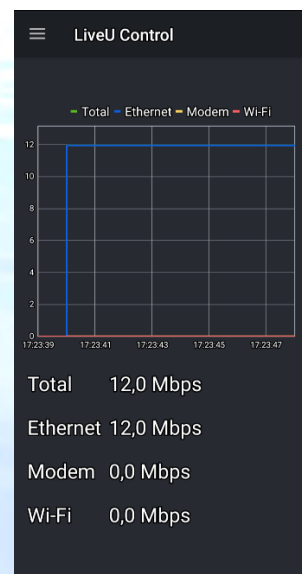

LiveU is een broadcastwaardig content distributiesysteem gebaseerd op verbindingen via bekabeld en/of draadloos internet.

Door het combineren van deze verbindingen kan een technisch hoogwaardige LIVE televisie uitzending uitgevoerd worden met een hoge verbindingzekerheid.

### De LU-300 Pro

Compact, snel inzetbaar, licht en degelijk. Voorzien van een eigen accu en beschermd door een stevige tas, de LU-300 Pro

Een krachtpatser welke in hoge resolutie uw uitzending in HEVC met een minimale vertraging verstuurd.

Het apparaat combineert maximaal zes IP-verbindingen: 4 mobiel, WiFi en LAN, gebaseerd op de gepatenteerde HEVC-bondingstechnologie van LiveU.

Eenvoudig te bedienen, duidelijk helder scherm, met audio uitgang voor een retourverbinding naar een IFB (oortje).

- HD video 1080i of p
- Elk gangbaar formaat
- Hoge videokwaliteit
- Tot 4 audio kanalen

Bedien de LU 300 Pro direct op de unit of maak gebruik van de handige app. Alle instellingen simpel en overzichtelijk op uw smartphone, zelfs bediening vanaf grote afstand. Door middel van deze unit zijn (standaard) alle toonaangevende omroepen en MCR's in Nederland te benaderen. NOS, Talpa, NEP, RedBee, ESPN, RTL, enz, enz.....